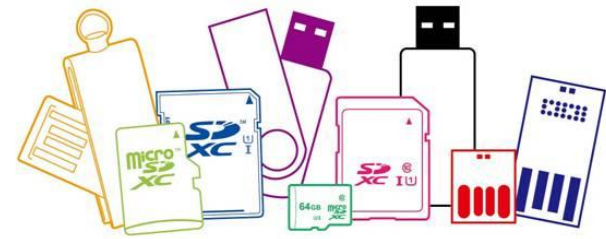

Flash Memory Cards

Micro SDHC/SDXC Card

- Dimensions : 11mm x 15mm x 1.0 mm
- Capacity : up to 64GB
- Speed : up to 90MB/s (UHS-I)

SDHC/SDXC Card

- Dimensions : 24 mm x 32 mm x 2.1 mm
- Capacity : up to 128 GB
- Speed : up to 90MB/s (UHS-I)

CompactFlash Card

- Capacity : up to 256GB
- Speed : Up to 120MB/s (1000X)

Memory Expert

www.digilux.com.tw

數悅科技股份有限公司 Digilux Technology Corp.

台北市 11446 內湖區內湖路一段123號3樓
3F, No.123, Sec. 1, Neihu Rd., Neihu Dist.,
Taipei City 11446, Taiwan (R.O.C.)
Tel: +886-2-2798-6008 • Fax: +886-2-2798-7366
E-mail: info@digilux.com.tw
www.digilux.com.tw